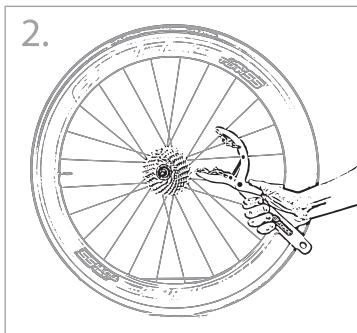

Stahovák kazety FORCE je vhodný pro pastorky od 11 do 24 zubů.

Cassette puller FORCE it is suitable for pinions from 11 to 24 teeth.

Pro správné použití postupujte dle obrázků níže.

Follow the pictures below for proper use.

Zmáčknutím otevřete čelisti kleští.
Press to open the jaws of the pliers.

Nasadte kleště na libovolný pastorek od 11 do 24 zubů, tak aby spodní i vrchní čelist byly na stejném pastorku.
Place the pliers on any pinion from 11 to 24 teeth, so that the lower and upper jaws are on the same pinion.