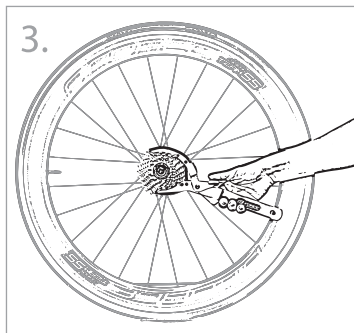

Stahovák kazety FORCE je vhodný pro pastorky od 11 do 24 zubů.

Cassette puller FORCE it is suitable for pinions from 11 to 24 teeth.

Pro správné použití postupujte dle obrázků níže.

Follow the pictures below for proper use.

Zmáčknutím otevřete čelisti kleští.
Press to open the jaws of the pliers.

Nasadte kleště na libovolný pastorek od 11 do 24 zubů, tak aby spodní i vrchní čelist byly na stejném pastorku.
Place the pliers on any pinion from 11 to 24 teeth, so that the lower and upper jaws are on the same pinion.