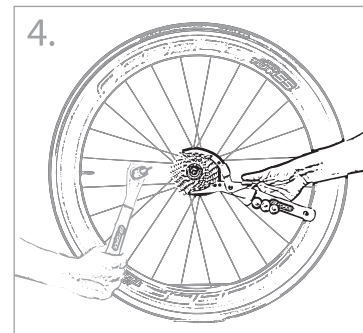

Stahovák kazety FORCE je vhodný pro pastorky od 11 do 24 zubů.

Cassette puller FORCE it is suitable for pinions from 11 to 24 teeth.

Pro správné použití postupujte dle obrázků níže.

Follow the pictures below for proper use.

Zmáčknutím otevřete čelisti kleští.
Press to open the jaws of the pliers.

Nasadte kleště na libovolný pastorek od 11 do 24 zubů, tak aby spodní i vrchní čelist byly na stejném pastorku.
Place the pliers on any pinion from 11 to 24 teeth, so that the lower and upper jaws are on the same pinion.