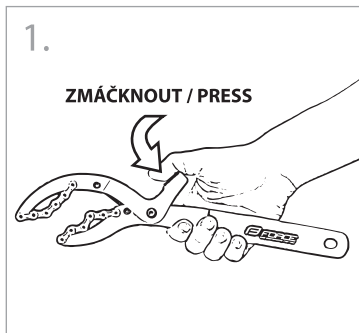

Stahovák kazety FORCE je vhodný pro pastorky od 11 do 24 zubů.

Cassette puller FORCE it is suitable for pinions from 11 to 24 teeth.

Pro správné použití postupujte dle obrázků níže.

Follow the pictures below for proper use.

Zmáčknutím otevřete čelisti kleští.
Press to open the jaws of the pliers.

Nasadte kleště na libovolný pastorek od 11 do 24 zubů, tak aby spodní i vrchní čelist byly na stejném pastorku.
Place the pliers on any pinion from 11 to 24 teeth, so that the lower and upper jaws are on the same pinion.