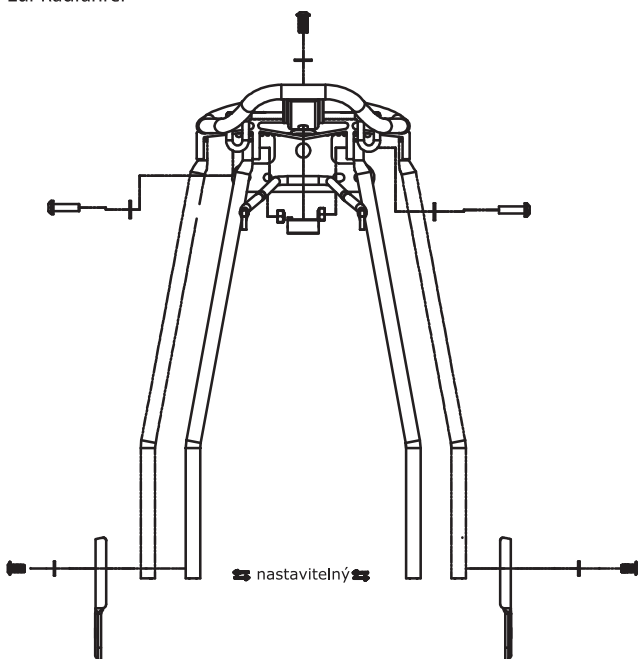

CZ

NOSIČ FORCE ZADNÍ S Klapákem - ČERNÝ

- vhodný pro V-brzdy i kotoučové brzdy
 - s pružinovým klapákem
 - elox černý mat
 - pro kola 26" - 28"
 - rozměry horního nosného dílu: délka 39 cm, šířka 15 cm
 - se zadním držákem pro uchycení blinkačky
 - materiál: Al hliník
 - nosnost: 25 kg
 - hmotnost: 860 g
 - průměr profilu trubky 10 mm
- Při montáži postupujte dle obrázku níže.

Před každou jízdou se ujistěte, zda jsou šrouby utaženy a zda je nosič k jízdnímu kolu pevně uchycen.

DE

DER RÜCKTRÄGER – DAS MATTSCHWARZ

- für Fahrrad 26" - 28" (MTB, TREK)
- für die „V“ Bremse und die Scheibenbremse DISC
- mit Träger für Fahrradlicht
- der Umfang des Trägerteil: die Länge 39 cm, die Breite 15 cm
- der Werkstoff: Al
- das Gewicht: 860 g
- die Tragkraft max. 25 kg
- der Durchmesser der Röhreprofil 10 mm

Folgen sie während die Montage den Bild unten
Versichern sie sich vor jede Fahrt , dass die Schraubchen richtig festgezogen sind und der Rückträger ist befestigt zur Radfahrer

EN

CARRIER FORCE REAR WITH SPRING - BLACK

- suitable for V brake and DISC brakes
 - with spring holder, matt black elox
 - designed for 26" - 28" wheels
 - size of upper part: length 39 cm, width 15 cm
 - with bracket for rear blinking light
 - material: alloy
 - maximum load: 25 kg
 - weight: 860 g
 - diameter of tubes 10 mm
- For assembly see picture below.